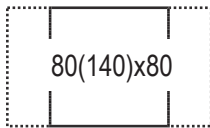

5325 TISCH

**KÖNIG
UND
WITTMANN**

Möbelwerkstätten seit 1799

Abbildung **2B** Funktionstisch in Asteiche natur

Funktionstisch

Breite x Tiefe x Höhe

2A Funktionstisch m. Schiebe-/Ansteckplatte beidseitig (2x30 cm)	80(140) x 80 x 75 cm
2B Funktionstisch m. Schiebe-/Ansteckplatte beidseitig (2x30 cm)	110(170) x 70 x 75 cm
2C Funktionstisch m. Schiebe-/Ansteckplatte beidseitig (2x30 cm)	120(180) x 80 x 75 cm
2D Funktionstisch m. Schiebe-/Ansteckplatte beidseitig (2x30 cm)	140(200) x 90 x 75 cm

5325 TISCH

KAW

Möbelwerkstätten seit 1799

alle Angaben sind ca. Maße B/T/H; Irrtümer vorbehalten

5325 2A

Funktionstisch Schiebe-/Ansteckplatte
beidseitig (2x 30cm)
80-140 x 80 x 75 cm
Asteiche natur, Asteiche bianco
oder
Kernbuche