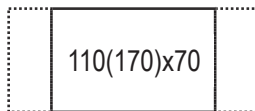

5325 TISCH

KAW

Möbelwerkstätten seit 1799

alle Angaben sind ca. Maße B/T/H; Irrtümer vorbehalten

5325 2A

Funktionstisch Schiebe-/Ansteckplatte
beidseitig (2x 30cm)
80-140 x 80 x 75 cm
Asteiche natur, Asteiche bianco
oder
Kernbuche