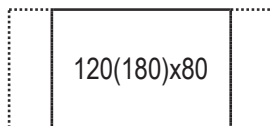

5325 TISCH

KAW

Möbelwerkstätten seit 1799

alle Angaben sind ca. Maße B/T/H; Irrtümer vorbehalten

5325 2A

Funktionstisch Schiebe-/Ansteckplatte
beidseitig (2x 30cm)
80-140 x 80 x 75 cm
Asteiche natur, Asteiche bianco
oder
Kernbuche

5325 2B

Funktionstisch Schiebe-/Ansteckplatte
beidseitig (2x 30cm)
110-170 x 70 x 75 cm
Asteiche natur, Asteiche bianco
oder
Kernbuche

5325 2C

Funktionstisch Schiebe-/Ansteckplatte
beidseitig (2x 30cm)
120-180 x 80 x 75 cm
Asteiche natur, Asteiche bianco
oder
Kernbuche