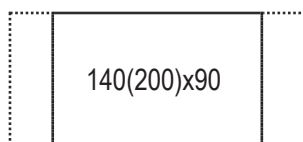

5325 2D

Funktionstisch Schiebe-/Ansteckplatte
beidseitig (2x 30cm)
140-200 x 90 x 75 cm
Asteiche natur, Asteiche bianco
oder
Kernbuche